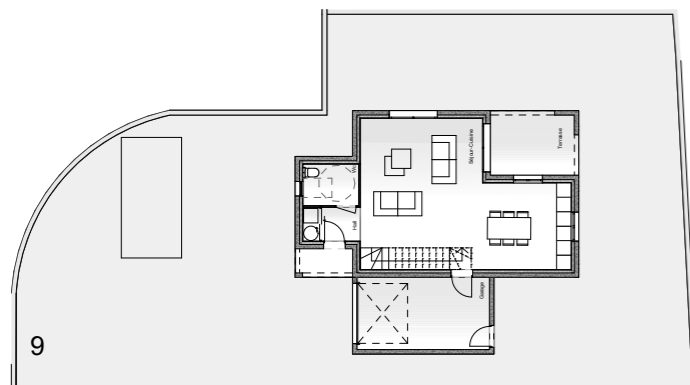

COMMUNE DE POGGIO MEZZANA

VILLA 9 - TYPE T4	SURFACE
RDC	
Hall	3,40 m ²
Séjour / Cuisine	45,00 m ²
Wc	4,00 m ²
R+1	
Chambre 1	12,70 m ²
Chambre 2	12,70 m ²
Chambre 3	11,40 m ²
Sdb	5,20 m ²
Sdb 2	3,90 m ²
Dégagement	3,40 m ²
Total Surf. Hab	101,70 m²
Terrasse 9,50 m ²	
Garage 16,50 m ²	
Terrain (emprise foncière) Surf. à titre indicatif	375,00 m²
Terrain (jardin) Surf. à titre indicatif	279,65 m²

RESIDENCE "GIRASOLE"

TABLEAU DES SURFACES

PLAN DE LA PARCELLE

REPERAGE PLAN DE MASSE