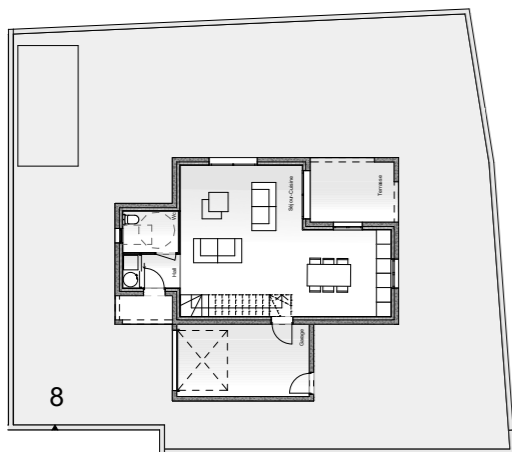

COMMUNE DE POGGIO MEZZANA

RESIDENCE "GIRASOLE"

VILLA 8 - TYPE T4	SURFACE
RDC	
Hall	3,40 m ²
Séjour / Cuisine	45,00 m ²
Wc	4,00 m ²
R+1	
Chambre 1	12,70 m ²
Chambre 2	12,70 m ²
Chambre 3	11,40 m ²
Sdb	5,20 m ²
Sdb 2	3,90 m ²
Dégagement	3,40 m ²
Total Surf. Hab	101,70 m²
Terrasse 9,50 m ²	
Garage 16,50 m ²	
Terrain (emprise foncière) Surf. à titre indicatif	356,00 m²
Terrain (jardin) Surf. à titre indicatif	260,65 m²

TABLEAU DES SURFACES

PLAN DE LA PARCELLE

REPERAGE PLAN DE MASSE