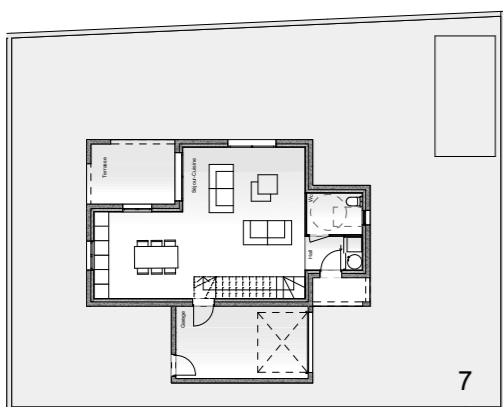

COMMUNE DE POGGIO MEZZANA

PLAN DE LA PARCELLE

REPERAGE PLAN DE MASSE

VILLA 7 - TYPE T4	SURFACE
RDC	
Hall	3,40 m ²
Séjour / Cuisine	45,00 m ²
Wc	4,00 m ²
R+1	
Chambre 1	12,70 m ²
Chambre 2	12,70 m ²
Chambre 3	11,40 m ²
Sdb	5,20 m ²
Sdb 2	3,90 m ²
Dégagement	3,40 m ²
Total Surf. Hab	101,70 m²
Terrasse	
	9,50 m²
Garage	
	16,50 m²
Terrain (emprise foncière) Surf. à titre indicatif	
	331,00 m²
Terrain (jardin) Surf. à titre indicatif	
	235,65 m²