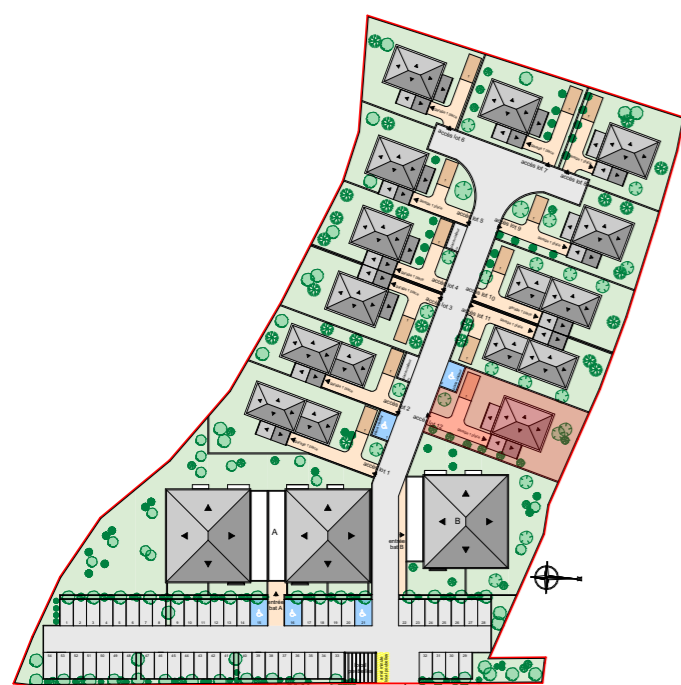

COMMUNE DE POGGIO MEZZANA

| VILLA 12 - TYPE T4 | SURFACE |
|---|-----------------------------|
| RDC | |
| Hall | 3,40 m ² |
| Séjour / Cuisine | 45,00 m ² |
| Wc | 4,00 m ² |
| R+1 | |
| Chambre 1 | 12,70 m ² |
| Chambre 2 | 12,70 m ² |
| Chambre 3 | 11,40 m ² |
| Sdb | 5,20 m ² |
| Sdb 2 | 3,90 m ² |
| Dégagement | 3,40 m ² |
| Total Surf. Hab | 101,70 m² |
| Terrasse 9,50 m ² | |
| Garage 16,50 m ² | |
| Terrain (emprise foncière) Surf. à titre indicatif 387,00 m ² | |
| Terrain (jardin) Surf. à titre indicatif 291,65 m ² | |

TABLEAU DES SURFACES

RESIDENCE "GIRASOLE"

PLAN DE LA PARCELLE

REPERAGE PLAN DE MASSE