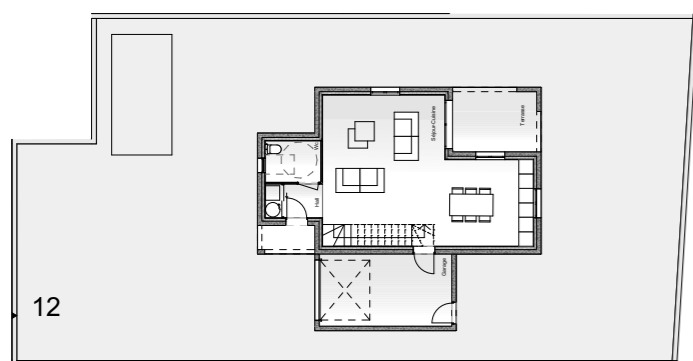

COMMUNE DE POGGIO MEZZANA

| VILLA 12 - TYPE T4 | SURFACE |
|---|-----------------------------|
| RDC | |
| Hall | 3,40 m ² |
| Séjour / Cuisine | 45,00 m ² |
| Wc | 4,00 m ² |
| R+1 | |
| Chambre 1 | 12,70 m ² |
| Chambre 2 | 12,70 m ² |
| Chambre 3 | 11,40 m ² |
| Sdb | 5,20 m ² |
| Sdb 2 | 3,90 m ² |
| Dégagement | 3,40 m ² |
| Total Surf. Hab | 101,70 m² |
| Terrasse 9,50 m ² | |
| Garage 16,50 m ² | |
| Terrain (emprise foncière) Surf. à titre indicatif 387,00 m ² | |
| Terrain (jardin) Surf. à titre indicatif 291,65 m ² | |

TABLEAU DES SURFACES

RESIDENCE "GIRASOLE"

PLAN DE LA PARCELLE

REPERAGE PLAN DE MASSE