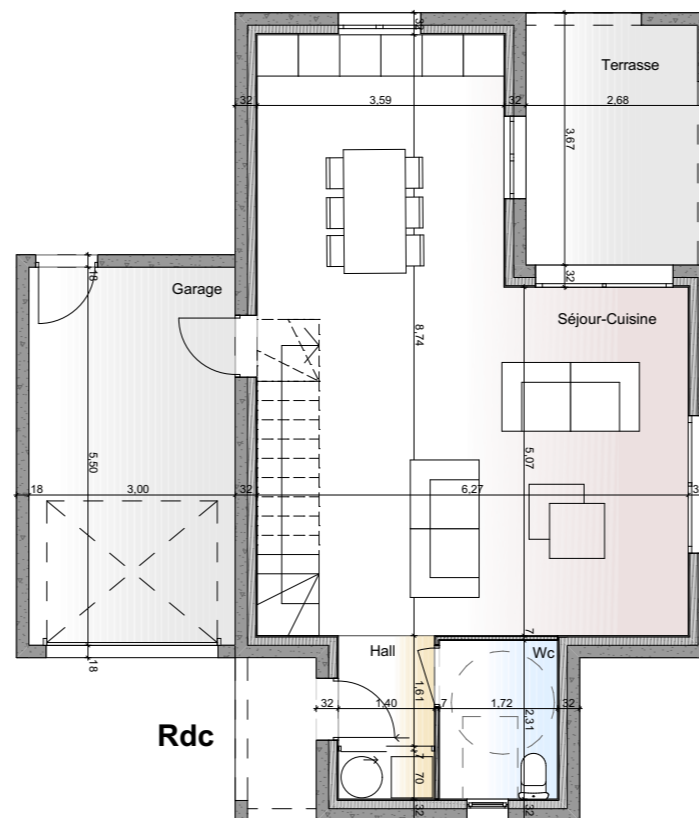

COMMUNE DE POGGIO MEZZANA

PLAN DE LA PARCELLE

REPERAGE PLAN DE MASSE

VILLA 6 - TYPE T4	SURFACE
RDC	
Hall	3,40 m ²
Séjour / Cuisine	45,00 m ²
Wc	4,00 m ²
R+1	
Chambre 1	12,70 m ²
Chambre 2	12,70 m ²
Chambre 3	11,40 m ²
Sdb	5,20 m ²
Sdb 2	3,90 m ²
Dégagement	3,40 m ²
Total Surf. Hab	101,70 m²
Terrasse	9,50 m²
Garage	16,50 m²
Terrain (emprise foncière) Surf. à titre indicatif	343,00 m²
Terrain (jardin) Surf. à titre indicatif	247,65 m²

TABLEAU DES SURFACES

RESIDENCE "GIRASOLE"

Rdc

R+1

PLAN VILLA