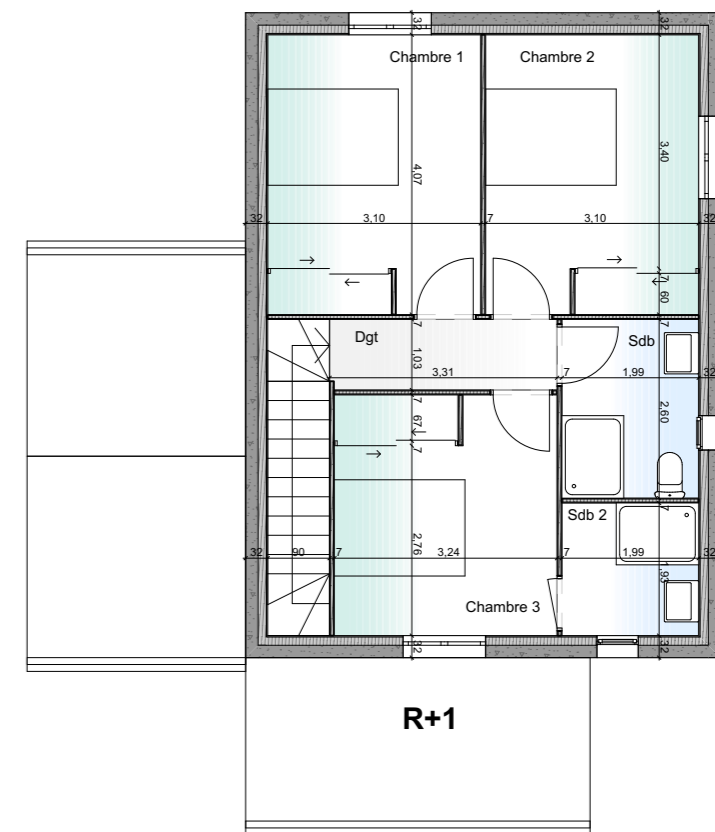

COMMUNE DE POGGIO MEZZANA

PLAN DE LA PARCELLE

REPERAGE PLAN DE MASSE

VILLA 6 - TYPE T4	SURFACE
RDC	
Hall	3,40 m ²
Séjour / Cuisine	45,00 m ²
Wc	4,00 m ²
R+1	
Chambre 1	12,70 m ²
Chambre 2	12,70 m ²
Chambre 3	11,40 m ²
Sdb	5,20 m ²
Sdb 2	3,90 m ²
Dégagement	3,40 m ²
Total Surf. Hab	101,70 m²
Terrasse	9,50 m²
Garage	16,50 m²
Terrain (emprise foncière) Surf. à titre indicatif	343,00 m²
Terrain (jardin) Surf. à titre indicatif	247,65 m²

TABLEAU DES SURFACES

RESIDENCE "GIRASOLE"

Rdc

R+1

PLAN VILLA