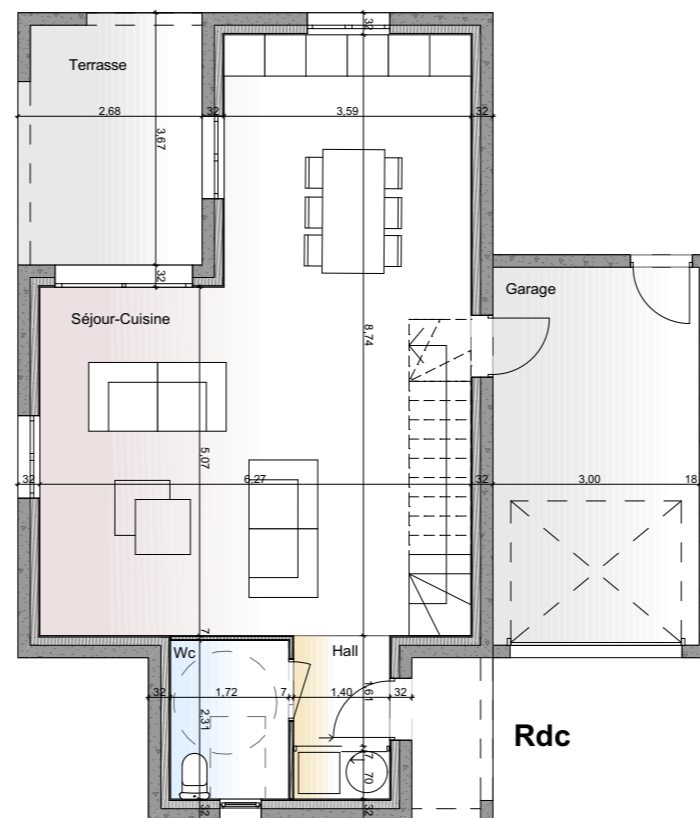

COMMUNE DE POGGIO MEZZANA

VILLA 3 - TYPE T4	SURFACE
RDC	
Hall	3,40 m ²
Séjour / Cuisine	45,00 m ²
Wc	4,00 m ²
R+1	
Chambre 1	12,70 m ²
Chambre 2	12,70 m ²
Chambre 3	11,40 m ²
Sdb	5,20 m ²
Sdb 2	3,90 m ²
Dégagement	3,40 m ²
Total Surf. Hab	101,70 m²
Terrasse 9,50 m ²	
Garage 16,50 m ²	
Terrain (emprise foncière) Surf. à titre indicatif	352,00 m²
Terrain (jardin) Surf. à titre indicatif	256,65 m²

RESIDENCE "GIRASOLE"

TABLEAU DES SURFACES

PLAN DE LA PARCELLE

REPERAGE PLAN DE MASSE

PLAN VILLA