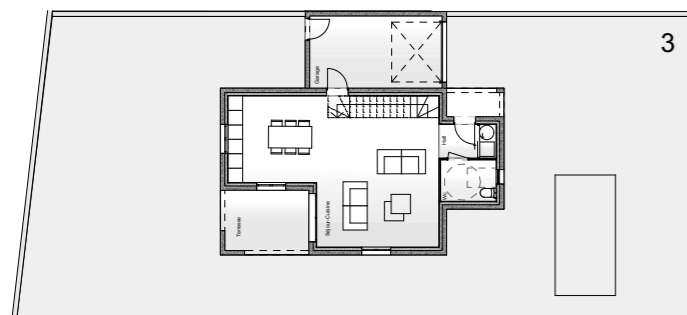

COMMUNE DE POGGIO MEZZANA

VILLA 3 - TYPE T4	SURFACE
RDC	
Hall	3,40 m ²
Séjour / Cuisine	45,00 m ²
Wc	4,00 m ²
R+1	
Chambre 1	12,70 m ²
Chambre 2	12,70 m ²
Chambre 3	11,40 m ²
Sdb	5,20 m ²
Sdb 2	3,90 m ²
Dégagement	3,40 m ²
Total Surf. Hab	101,70 m²
Terrasse 9,50 m ²	
Garage 16,50 m ²	
Terrain (emprise foncière) Surf. à titre indicatif	352,00 m²
Terrain (jardin) Surf. à titre indicatif	256,65 m²

RESIDENCE "GIRASOLE"

TABLEAU DES SURFACES

PLAN DE LA PARCELLE

REPERAGE PLAN DE MASSE

PLAN VILLA