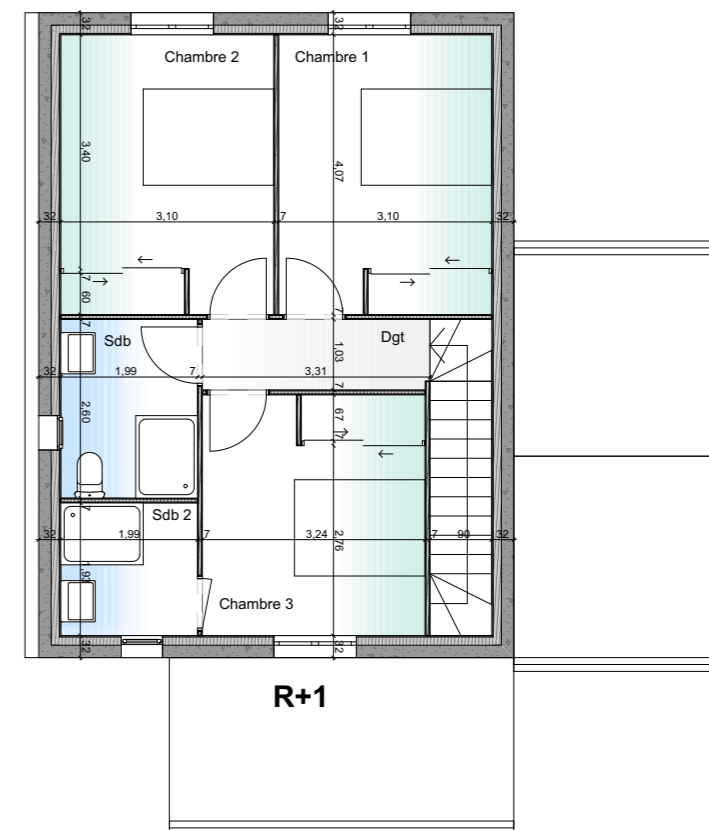

COMMUNE DE POGGIO MEZZANA

VILLA 3 - TYPE T4	SURFACE
RDC	
Hall	3,40 m ²
Séjour / Cuisine	45,00 m ²
Wc	4,00 m ²
R+1	
Chambre 1	12,70 m ²
Chambre 2	12,70 m ²
Chambre 3	11,40 m ²
Sdb	5,20 m ²
Sdb 2	3,90 m ²
Dégagement	3,40 m ²
Total Surf. Hab	101,70 m²
Terrasse 9,50 m ²	
Garage 16,50 m ²	
Terrain (emprise foncière) Surf. à titre indicatif	352,00 m²
Terrain (jardin) Surf. à titre indicatif	256,65 m²

RESIDENCE "GIRASOLE"

TABLEAU DES SURFACES

PLAN DE LA PARCELLE

REPERAGE PLAN DE MASSE

PLAN VILLA