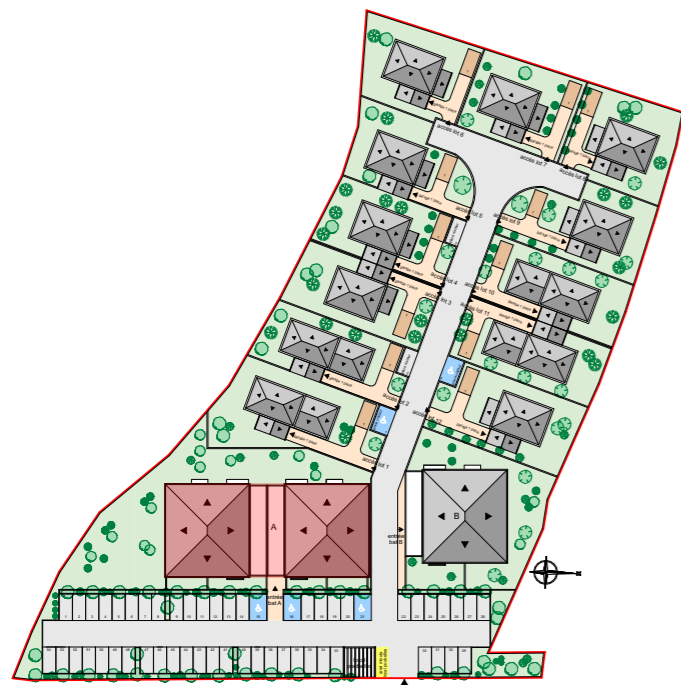

COMMUNE DE POGGIO MEZZANA

PLAN REPERAGE NIVEAU

PLAN DE LA PARCELLE

REPERAGE PLAN DE MASSE

LOT 6 - TYPE T3	SURFACE
Niveau RDC	
Hall	8,30 m ²
Séjour / Cuisine	24,60 m ²
Chambre 1	17,30 m ²
Chambre 2	12,00 m ²
Wc	2,10 m ²
Sdb	6,40 m ²
Total Surf. Hab	70,70 m²
Terrasse 1 19,00 m ²	
Terrasse 2 6,00 m ²	
Terrain (Jardin) <small>Surf. à titre indicatif</small>	35,00 m²

TABLEAU DES SURFACES

RESIDENCE "GIRASOLE"

BATIMENT A