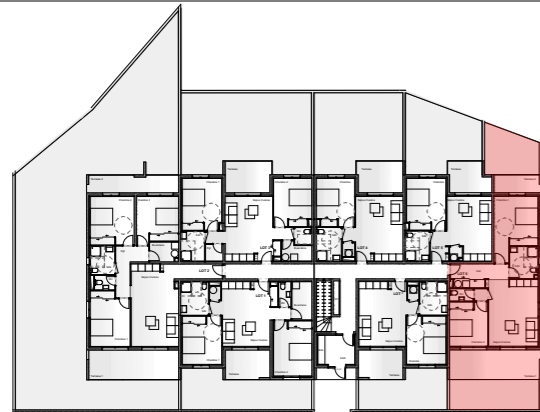

COMMUNE DE POGGIO MEZZANA

PLAN REPERAGE NIVEAU

PLAN DE LA PARCELLE

REPERAGE PLAN DE MASSE

LOT 6 - TYPE T3	SURFACE
Niveau RDC	
Hall	8,30 m ²
Séjour / Cuisine	24,60 m ²
Chambre 1	17,30 m ²
Chambre 2	12,00 m ²
Wc	2,10 m ²
Sdb	6,40 m ²
Total Surf. Hab	70,70 m²
Terrasse 1 19,00 m ²	
Terrasse 2 6,00 m ²	
Terrain (Jardin) <small>Surf. à titre indicatif</small>	35,00 m²

TABLEAU DES SURFACES

RESIDENCE "GIRASOLE"

BATIMENT A