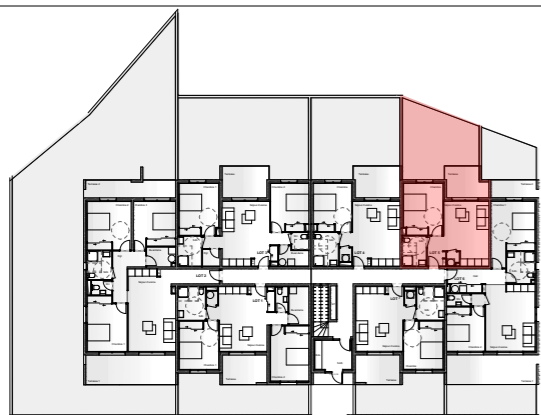

COMMUNE DE POGGIO MEZZANA

PLAN REPERAGE NIVEAU

PLAN DE LA PARCELLE

REPERAGE PLAN DE MASSE

LOT 5 - TYPE T2	SURFACE
Séjour / Cuisine	23,60 m <sup>2</sup>
Chambre	14,40 m <sup>2</sup>
Sdb	5,20 m <sup>2</sup>
<b>Total Surf. Hab</b>	<b>43,20 m<sup>2</sup></b>
<b>Terrasse</b>	<b>8,70 m<sup>2</sup></b>
<b>Terrain (Jardin)</b> Surf. à titre indicatif	<b>30,00 m<sup>2</sup></b>