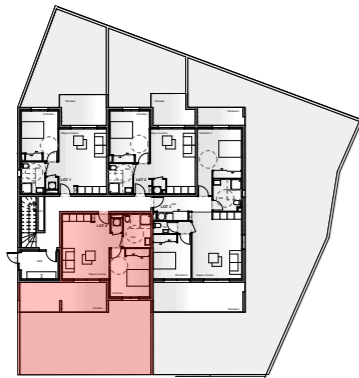

COMMUNE DE POGGIO MEZZANA

PLAN REPERAGE NIVEAU

PLAN DE LA PARCELLE

REPERAGE PLAN DE MASSE

LOT 4 - TYPE T2	SURFACE
Séjour / Cuisine	23,90 m ²
Chambre	13,50 m ²
Sdb	6,70 m ²
Total Surf. Hab	44,10 m²
Terrasse	18,20 m²
Terrain (Jardin) <small>Surf. à titre indicatif</small>	60,00 m²

TABLEAU DES SURFACES

RESIDENCE "GIRASOLE"

BATIMENT B