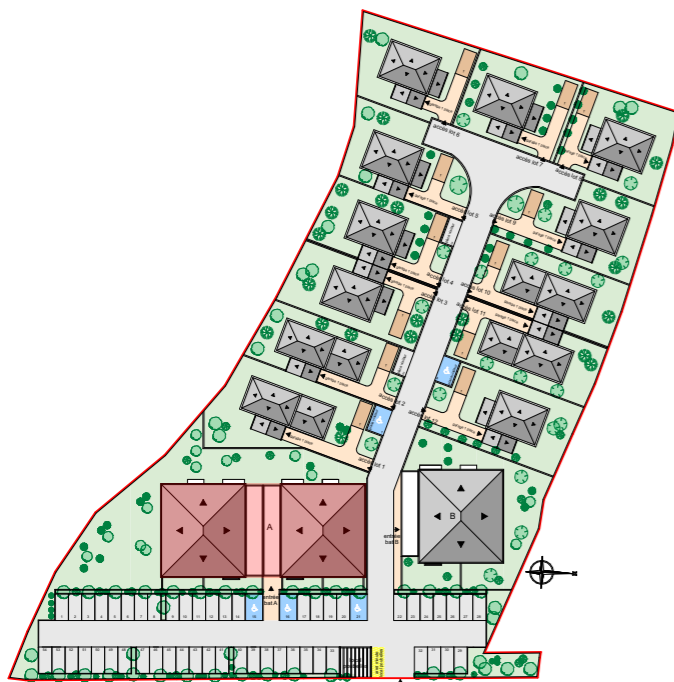

COMMUNE DE POGGIO MEZZANA

LOT 4 - TYPE T2	SURFACE
Niveau RDC	
Séjour / Cuisine	24,20 m ²
Chambre	12,90 m ²
Sdb	6,00 m ²
Total Surf. Hab	43,10 m²
Terrasse	
	10,30 m²
Terrain (Jardin) Surf. à titre indicatif	45,00 m²

RESIDENCE "GIRASOLE"

BATIMENT A

PLAN REPERAGE NIVEAU

TABLEAU DES SURFACES

PLAN DE LA PARCELLE

REPERAGE PLAN DE MASSE