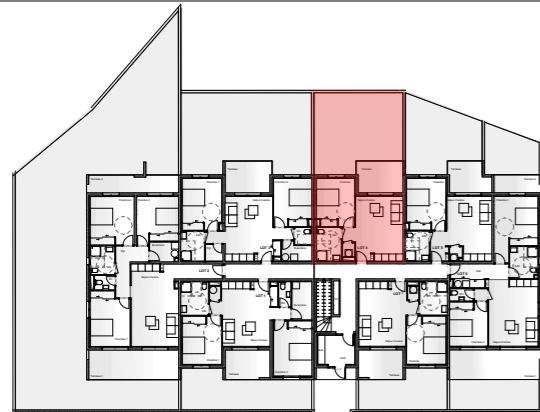

COMMUNE DE POGGIO MEZZANA

LOT 4 - TYPE T2	SURFACE
Niveau RDC	
Séjour / Cuisine	24,20 m ²
Chambre	12,90 m ²
Sdb	6,00 m ²
Total Surf. Hab	43,10 m²
Terrasse	
	10,30 m²
Terrain (Jardin) Surf. à titre indicatif	45,00 m²

RESIDENCE "GIRASOLE"

BATIMENT A

PLAN REPERAGE NIVEAU

TABLEAU DES SURFACES

PLAN DE LA PARCELLE

REPERAGE PLAN DE MASSE