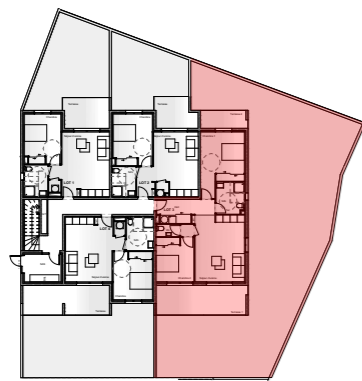

COMMUNE DE POGGIO MEZZANA

PLAN REPERAGE NIVEAU

PLAN DE LA PARCELLE

REPERAGE PLAN DE MASSE

LOT 3 - TYPE T3	SURFACE
Niveau RDC	
Hall	8,30 m ²
Séjour / Cuisine	24,60 m ²
Chambre 1	17,30 m ²
Chambre 2	12,00 m ²
Wc	2,10 m ²
Sdb	6,40 m ²
Total Surf. Hab	70,70 m²
Terrasse 1 19,00 m ²	
Terrasse 2 6,00 m ²	
Terrain (Jardin) Surf. à titre indicatif	200,00 m²

TABLEAU DES SURFACES

RESIDENCE "GIRASOLE"

BATIMENT B