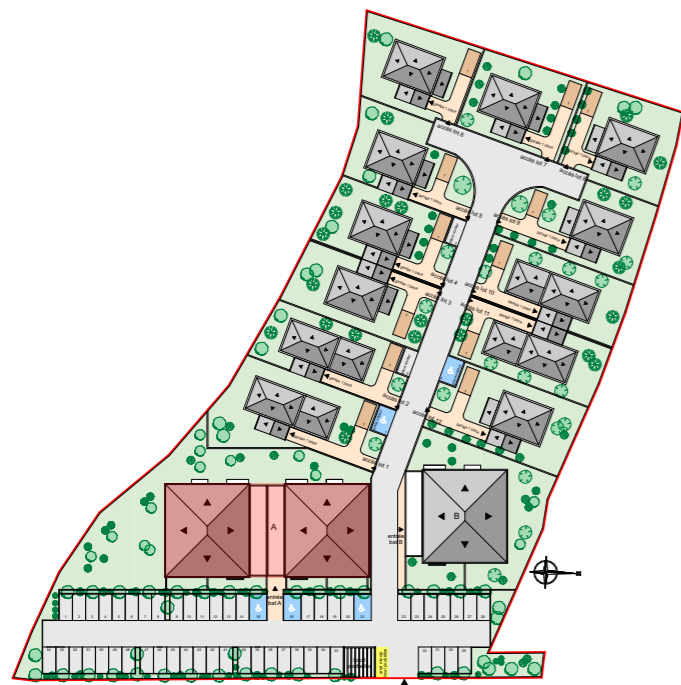

COMMUNE DE POGGIO MEZZANA

PLAN REPERAGE NIVEAU

PLAN DE LA PARCELLE

REPERAGE PLAN DE MASSE

LOT 3 - TYPE T3	SURFACE
Niveau RDC	
Séjour / Cuisine	26,10 m ²
Buanderie	3,80 m ²
Chambre 1	14,30 m ²
Chambre 2	12,90 m ²
Wc	2,20 m ²
Sdb	5,10 m ²
Rangement	2,20 m ²
Total Surf. Hab	66,60 m²
Terrasse	
	10,30 m²
Terrain (Jardin) Surf. à titre indicatif	
	70,00 m²

TABLEAU DES SURFACES

RESIDENCE "GIRASOLE"

BATIMENT A