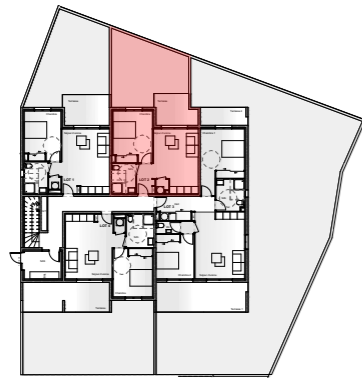

COMMUNE DE POGGIO MEZZANA

PLAN REPERAGE NIVEAU

PLAN DE LA PARCELLE

REPERAGE PLAN DE MASSE

LOT 2 - TYPE T2	SURFACE
Séjour / Cuisine	23,60 m ²
Chambre	14,30 m ²
Sdb	5,20 m ²
Total Surf. Hab	43,10 m²
Terrasse	8,70 m²
Terrain (Jardin) Surf. à titre indicatif	32,00 m²

TABLEAU DES SURFACES

RESIDENCE "GIRASOLE"

BATIMENT B