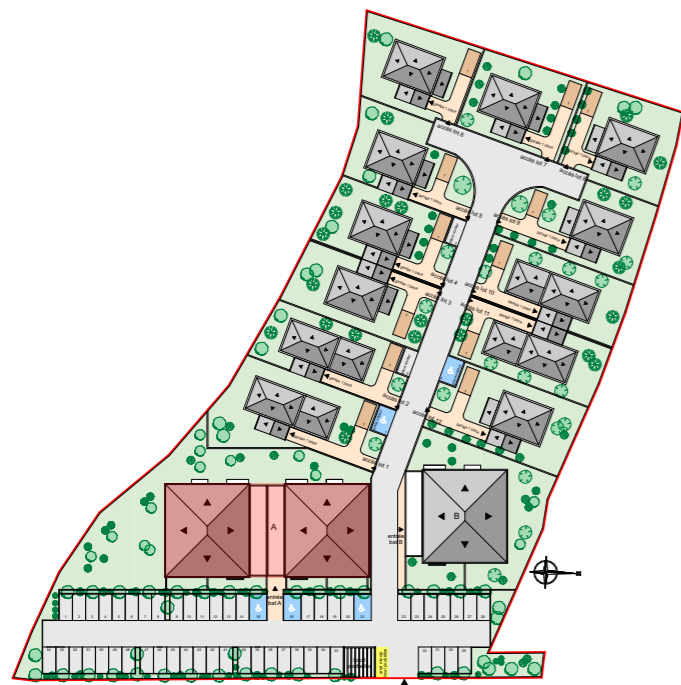

COMMUNE DE POGGIO MEZZANA

PLAN REPERAGE NIVEAU

PLAN DE LA PARCELLE

REPERAGE PLAN DE MASSE

LOT 2 - TYPE T4	SURFACE
Niveau RDC	
Séjour / Cuisine	31,90 m ²
Buanderie	4,00 m ²
Chambre 1	15,00 m ²
Chambre 2	15,20 m ²
Chambre 3	13,70 m ²
Dégagement	7,40 m ²
Wc	2,20 m ²
Sdb	5,10 m ²
Total Surf. Hab	94,50 m²
Terrasse 1	
	18,90 m²
Terrasse 2	
	11,40 m²
Terrain (Jardin) Surf. à titre indicatif	
	220,00 m²

TABLEAU DES SURFACES

RESIDENCE "GIRASOLE"

BATIMENT A