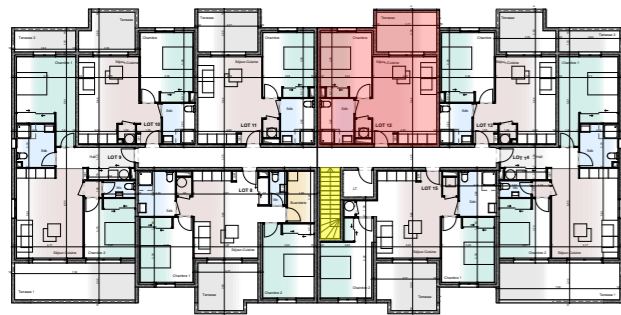

COMMUNE DE POGGIO MEZZANA

PLAN REPERAGE NIVEAU

REPERAGE PLAN DE MASSE

LOT 12 - TYPE T2	SURFACE
<b>Niveau R+1</b>	
Séjour / Cuisine	24,20 m <sup>2</sup>
Chambre	12,90 m <sup>2</sup>
Sdb	6,00 m <sup>2</sup>
<b>Total Surf. Hab</b>	<b>43,10 m<sup>2</sup></b>
<b>Terrasse</b>	<b>9,50 m<sup>2</sup></b>