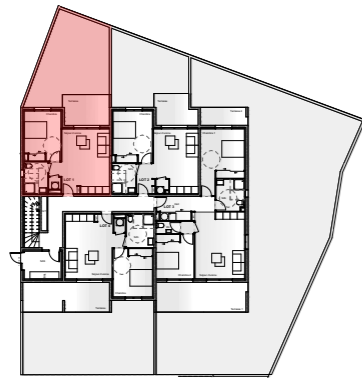

COMMUNE DE POGGIO MEZZANA

PLAN REPERAGE NIVEAU

PLAN DE LA PARCELLE

REPERAGE PLAN DE MASSE

LOT 1 - TYPE T2	SURFACE
Niveau RDC	
Séjour / Cuisine	24,00 m ²
Chambre	12,80 m ²
Sdb	5,40 m ²
Total Surf. Hab	42,20 m²
Terrasse	
	10,00 m ²
Terrain (Jardin) <small>Surf. à titre indicatif</small>	40,00 m²

TABLEAU DES SURFACES

RESIDENCE "GIRASOLE"

BATIMENT B